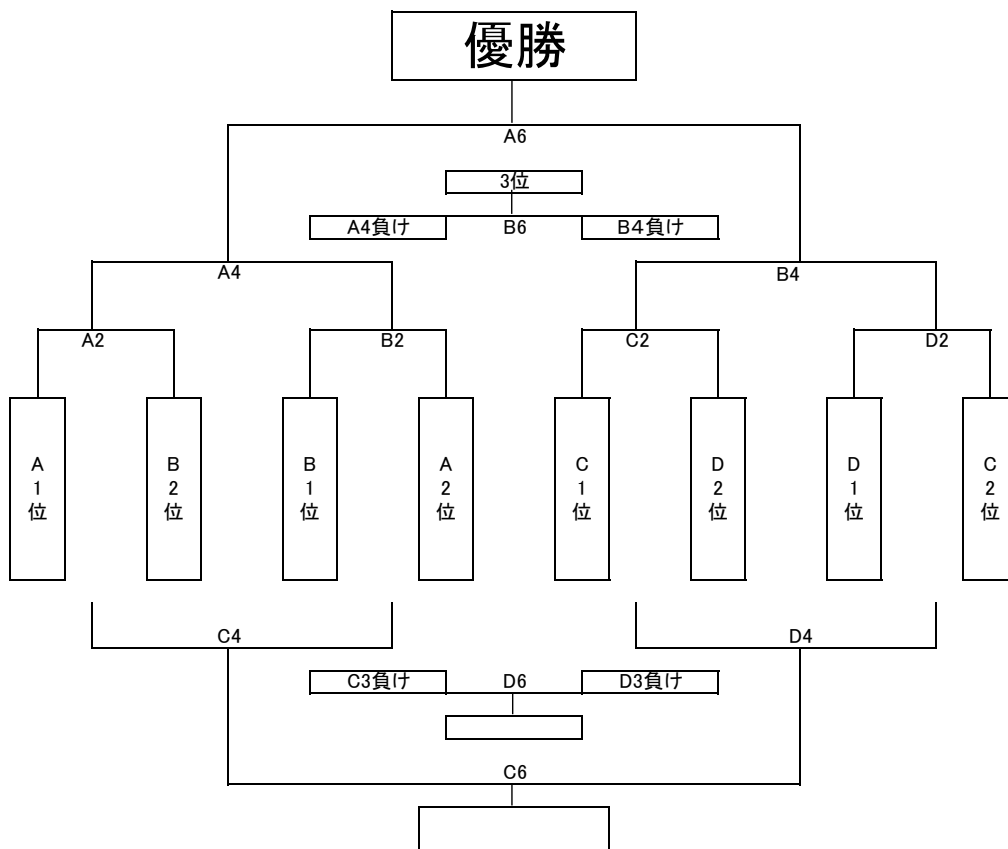

第7回 平田サッカー卒団大会

平田杯