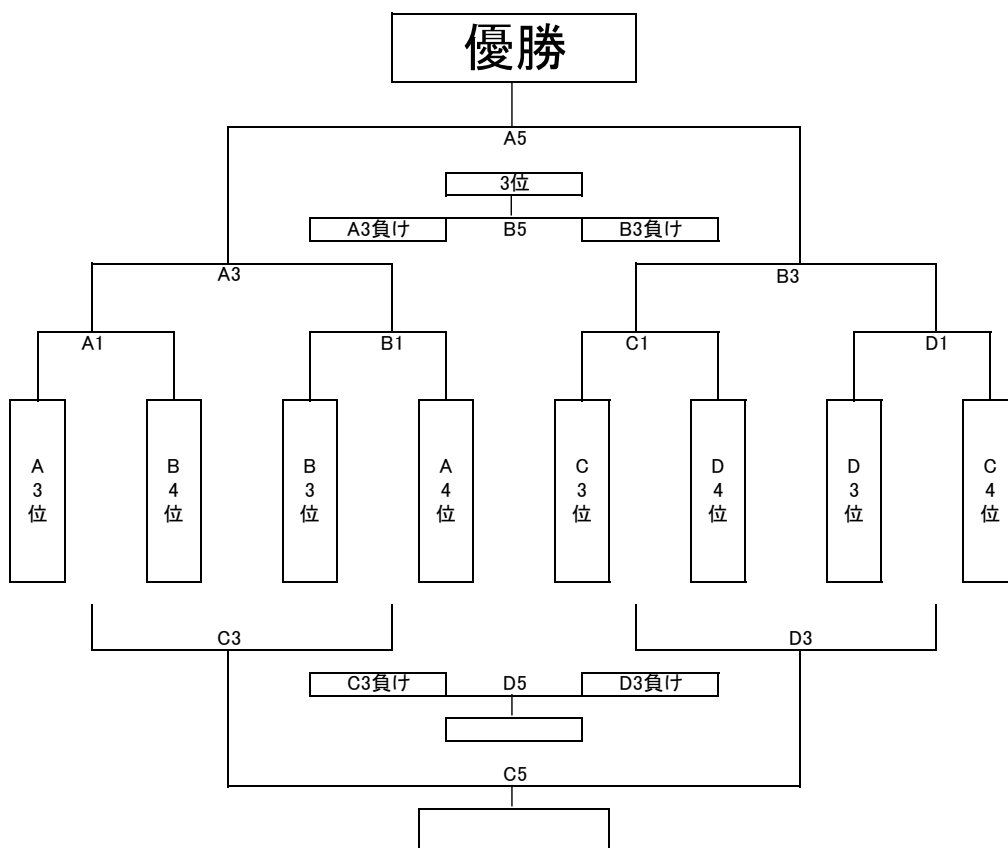

第7回 平田サッカー卒団大会

平田杯

リバーサイド杯

決勝トーナメント対戦表

A面

| | 試合時間 | 組み合わせ | | 審判 |
|---|---------------|-------|--------|------|
| 1 | 9:00 ~ 9:45 | A3位 | — B4位 | B2位 |
| 2 | 9:55 ~ 10:40 | A1位 | — B2位 | A1の負 |
| 3 | 10:55 ~ 11:40 | A1の勝 | — B1の勝 | A2の負 |
| 4 | 11:50 ~ 12:35 | A2の勝 | — B2の勝 | A3の負 |
| 5 | 13:00 ~ 13:45 | A3の勝 | — B3の勝 | A4の負 |
| 6 | 13:55 ~ 14:40 | A4の勝 | — B4の勝 | A5の負 |